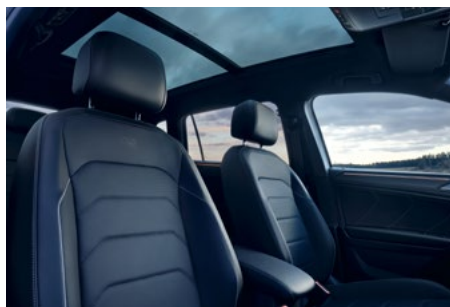

Allspace

Põhivarustus

	Life	Elegance	R-Line
Põrandavaibad ees ja taga	●	●	●
Pagasiruumi kate	●	●	●
Pagasivõrk	●	●	●
Valgustatud eesmised alumiiniumi viimistlusega lävepakukatted	●	●	
Alumiiniumi viimistlusega eesmised lävepakukatted R logoga			●
Harjatud roostevabast terasest pedaalid ja jalatugi			●
Jalaruumi valgustus ees	●	●	●
30 värvist koosneva valikuga sisemine miljövalgustus	●	●	●
Lugemistuled ees ja taga	●	●	●
Automaatselt isetumenev sisemine tahavaatepeegel	●	●	●
Valgustusega meikimispeeglid päikesevarjudes	●	●	●
Täiendav eemaldatav ja taskulambina kasutatav pagasiruumi valgustus	●	●	●
Kahele kõrgusele seadistatav pagasiruumi põhi	●	●	●
Tööriistakomplekt ja tungraud	●	●	●
Ruumi ja kaalu säästev varuratas	●	●	●
Distantsilt avatav tagaistme seljatoe lukustus	●	●	●