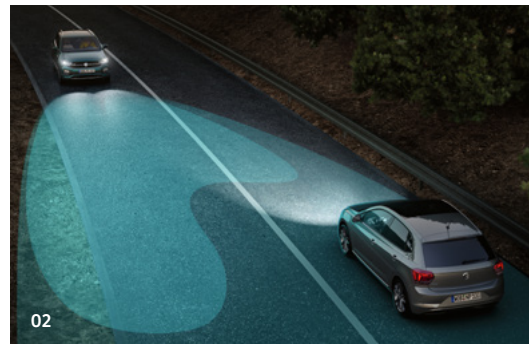

** Vahemikes esitatud kütusekulu ja CO₂-heide näitajad olenevad kasutatud velje- ja rehvikomplektidest.

T-Cross

Joonised

Juhiabisüsteemid

01 Alates kiirusest 60 km/h, suudab reahoidmisabilise **Lane Assist*** sõidurajalt kõrvalekaldumise hoiatus tuvastada, kas sõiduk on rajalt tahtmatult kõrvale kaldunud, ning rakendada korrigeerivat sekkuvat pööramist.