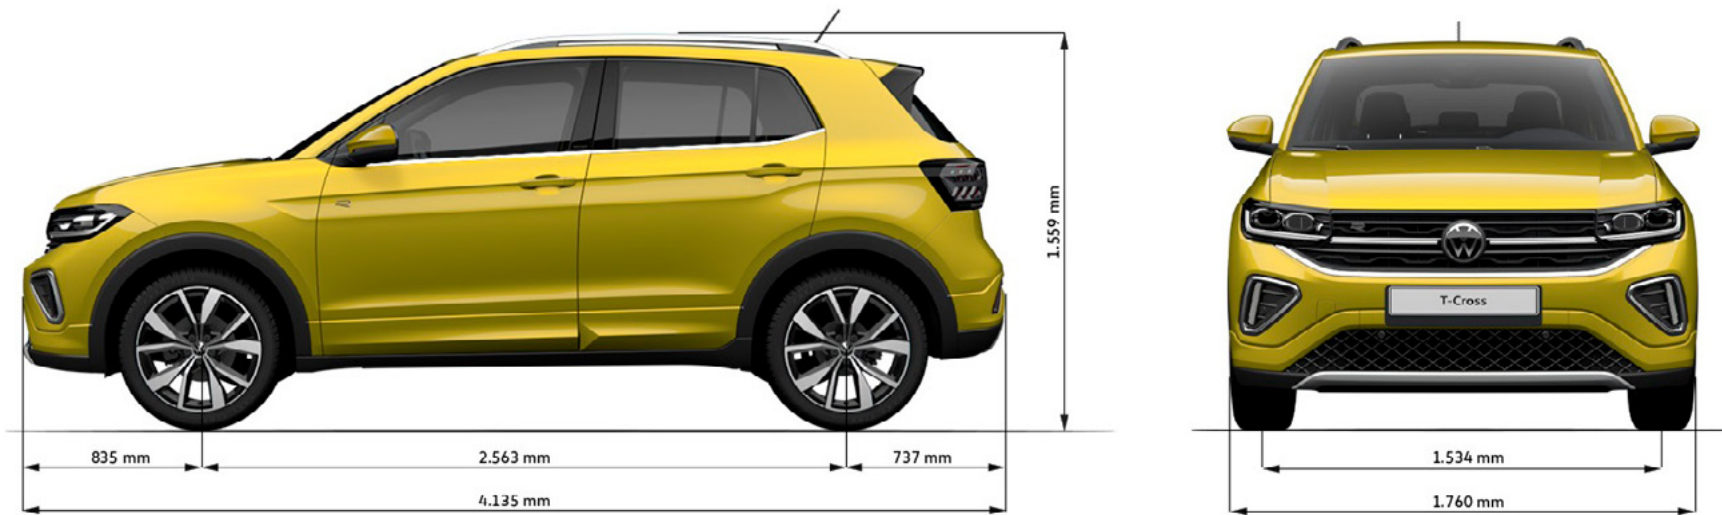

T-Cross

Joonised