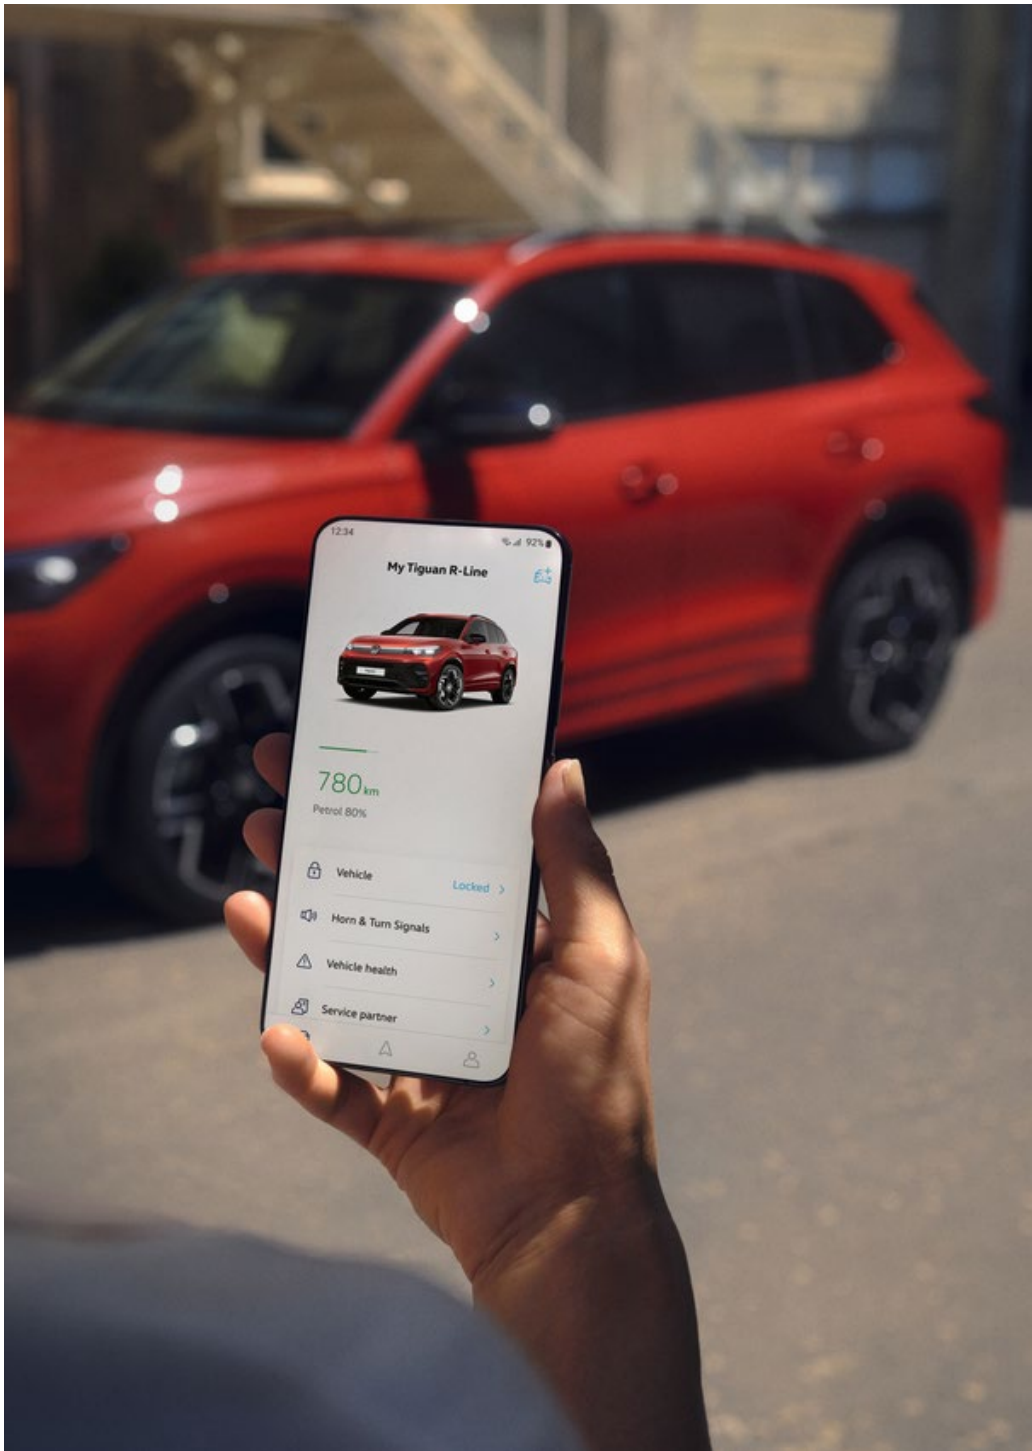

## Meelelahutus

Veel rohkem rõõmu teie Volkswagenist.

Rohkem teavet

Laadige Volkswageni rakendus alla

Download on the App Store

GET IT ON Google Play

[www.volkswagen.ee](http://www.volkswagen.ee)